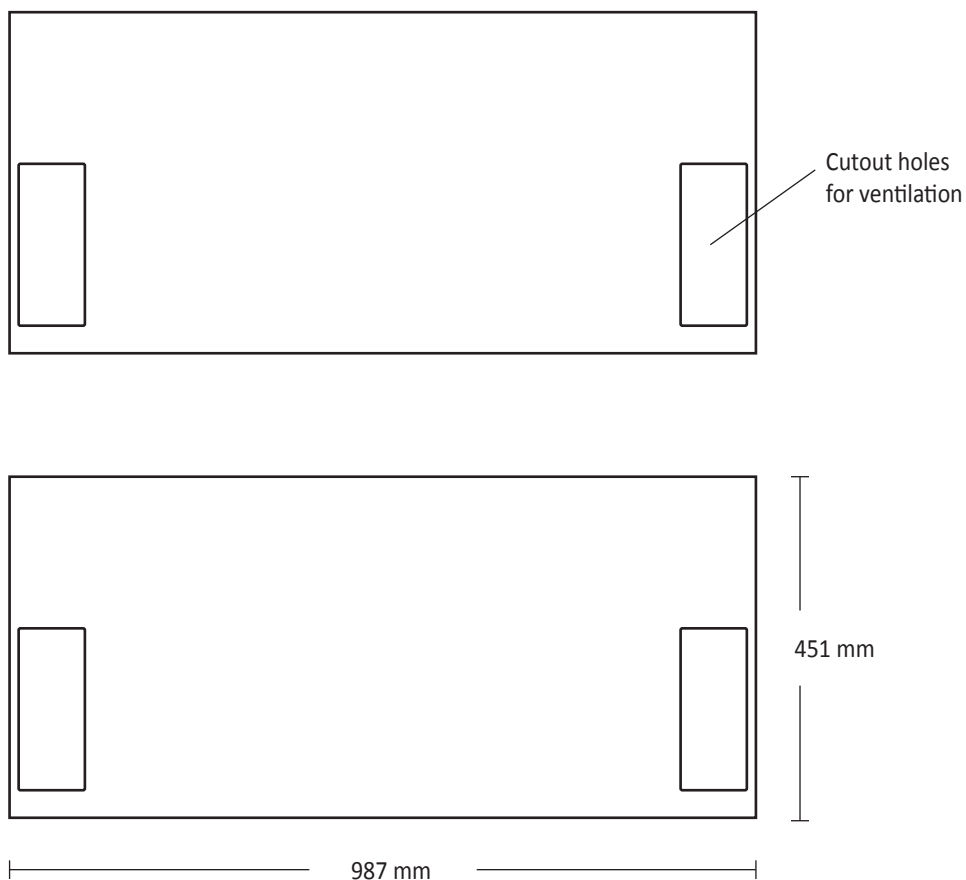

Wrap dimensions

IM 111E

Filespecifications:

Print ready PDF file made in scale 1:1.

Min. 100 dpi.

Incl.: 10 mm bleed and cropmarks

Left and right sides
Scale 1:10

scandomestic